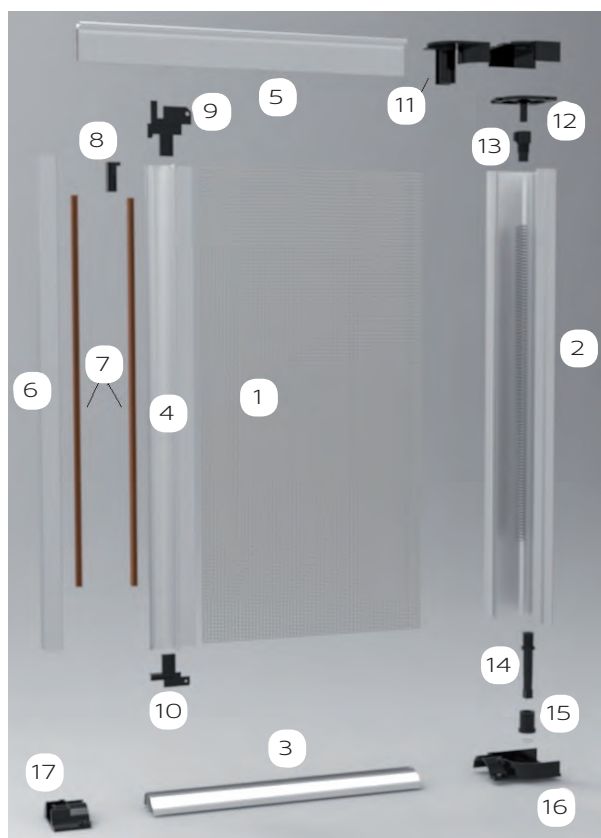

Listino base

1. Rete	a preventivo
2. Cassonetto	€ 15,00/ml
3. Binario inferiore	€ 13,00/ml
4. Barra maniglia	€ 13,00/ml
5. Guida Superiore	€ 13,00/ml
6. Riscontro	€ 10,00/ml
7. Calamita	€ 2,00/ml
8. Fermi Guida	€ 1,00/pz
9. Corsoio sup	€ 0,90/pz
10. Corsoio inf	€ 0,90/pz
11. Cuffia Cassonetto	€ 2,50/pz
12. Tappo Cassonetto	€ 2,50/pz
13. Tappo Molla 2	€ 1,00/pz
14. Tappo Molla 1	€ 1,00/pz
15. Copertura Tap M1	€ 1,20/pz
16. Cuffia Cassonetto	€ 3,50/pz
17. Cuffia Arrivo	€ 2,80/pz

Kit montaggio FURBY

DX	€16,50
SX	€16,50

Disponibile con g. telescopica

OPTIONAL

Rallentatore	€19,00