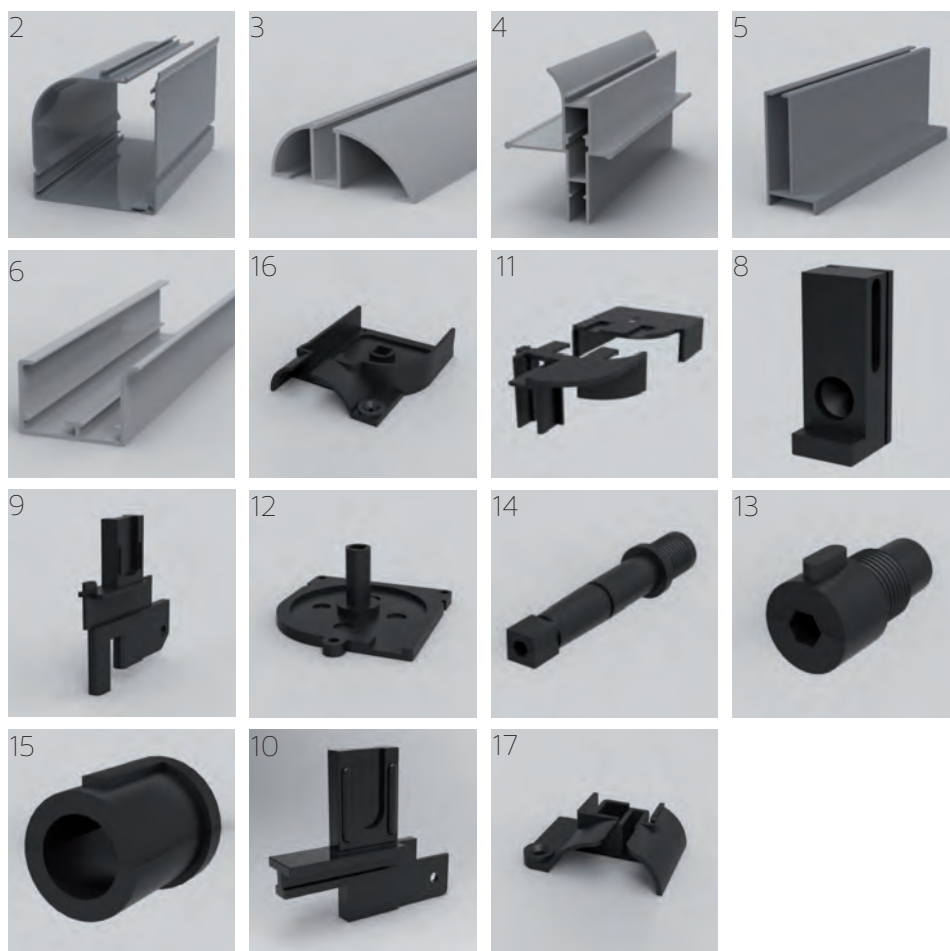

Kit montaggio FURBY

DX	€16,50
SX	€16,50