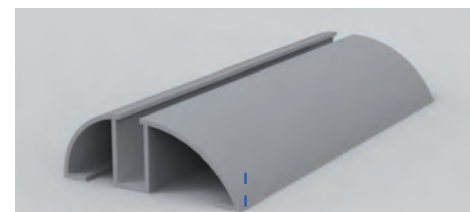

FURBY

Telaio: REBECCA

PREZZI IVA INCLUSA

colore accessori

FURBY è la zanzariera a scorrimento laterale con binario inferiore ribassato, ha 1,4cm di altezza e profilo arrotondato che agevola il passaggio rendendolo anti inciampamento. Consigliato per qualsiasi tipo di utenza. La zanzariera è fornita con bottoncini antivento.

il binario inferiore della furby trasforma di fatto la classica zanzariera a scorrimento laterale in una nuova zanzariera di fascia medio/alta. Passaggio agevolato come le zanzariere a carrarmato.

cassonetto 55

APERTURA DETERMINATA

Al momento dell'ordine indicare, VISTA INTERNA, la parte di fissaggio del cassonetto.

LIMITI MISURE

Con reti GRIGIA e FASCIATA				Con reti FILTRANTE e OSCURANTE			
l min	-	l max	160cm	l min	-	l max	150cm
h min	100cm	h max	290cm	h min	100cm	h max	250cm